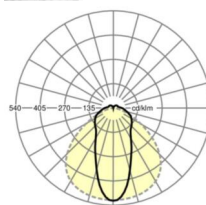

параметры

номер заказа	19150006040
код EAN	4020863414079
номер таможенного тарифа	94051190
Знак прохождения контроля	IP 20, класс защиты I, ENEC10 VDE, F, HACCP DIN10500/Food/IFS-пригодность для применения/BRC, Indoor, CE
Степень ударопрочности IK	IK03 (10°C bis 30°C)
Температура окружения	ta 10°C в 30°C
Особые свойства	Готовность к IoT «Ready for IoT»
Гарантийный срок	5 лет
Государственные программы поддержки	BEG - государственные субсидии для энергосберегающих зданий (действительна только для Германии)

электротехника

Балласт	Электронный драйвер DALI2 (1 штука)
Мощность системы	64W
сетевое напряжение	230V/50Hz
автоматический предохранитель (пусковой ток)	13 штук/B10, 24 штук/B16, 25 штук/C10, 40 штук/C16
класс энергосбережения/Источник света	B

Оптика

Оснастка	LED, цветопередача/оттенок света CRI ≥ 80 / 4000K
Допуск для координаты цветности (MacAdam)	3SDCM
Фотобиологическая безопасность (светильник)	RG1
Номинальный световой поток	10921lm
Срок службы LED	50000h L80/B10 (Tq 30°C)
светоотдача светильников	171lm/W
Угол излучения	45° (C0) / 100° (C90)
UGR поп./вдоль	25.1 / 25.0

DEEP-LINK

<https://www.regiolum.de/ru/article/19150006040>